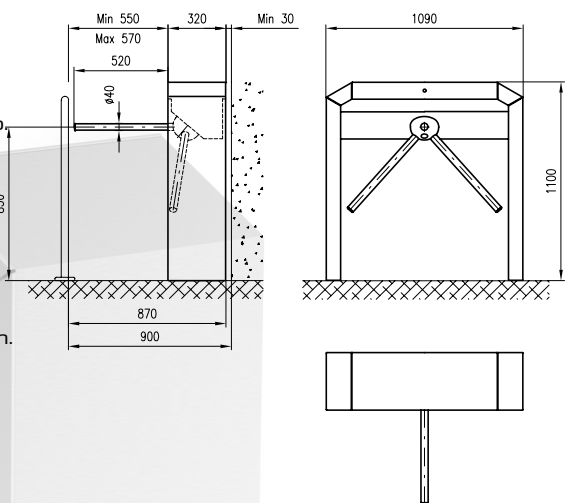

Materiales y acabados:

- Cabina: acero inoxidable cepillado.
- Tapa superior: de acero inoxidable cepillado.
- Brazo: tubo de acero inoxidable cepillado con 40 mm de diámetro.

Dimensiones:

- Altura: 1100 mm.
- Longitud: 1090 mm.
- Ancho: 320 mm.
- Anchura de paso: 550 mm.

Seguridad:

- Sensores antifraude para detectar paso por arriba o por debajo

Todas las dimensiones en mm.

* Las especificaciones están sujetas a cambios sin previo aviso.

T-BA Trípode