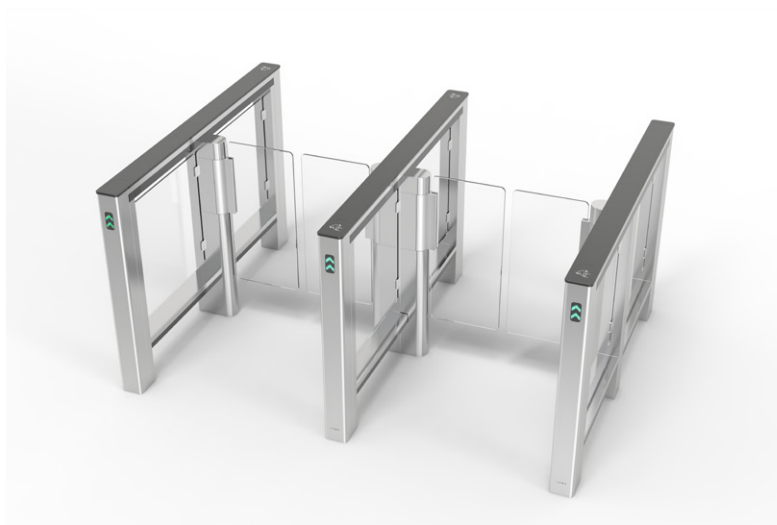

3 años de garantía

Biometría

RFID

Código de Barras

Código QR

Qualica-RD DELTA

El torno con la mayor velocidad de apertura y cierre: 0,2 segundos (ajustable).

El torno **Qualica-RD DELTA** es junto con nuestro modelo VEGA, un torno de gama alta bidireccional ultrarrápido con pasos de hasta **55 personas por minuto**. Con apertura en caso de emergencia, función de reset automático, indicadores LEDs, función de alarma, anti-intrusión.

Ideal para accesos con edificios, museos, estadios de fútbol, administraciones, cines, gimnasios, etc.

DELTA torno de velocidad

Características

- Función anti-intrusión, alarma con sensor de infrarrojos, la puerta de velocidad se bloquea automáticamente hasta la entrada de una señal de apertura válida.
- Función antiretroceso, el torniquete emite una alarma si alguien quiere entrar en dirección contraria.
- Función antitrampa, la puerta de velocidad se alarma si alguien quiere irrumpir sin permiso.
- En caso de emergencia, los brazos se abrirán automáticamente para permitir el paso libre cuando se apague.

Especificaciones técnicas

Comunicación	Contacto seco, señal de relé, RS485
Material del marco	Acero inoxidable 304+ Brazo de plexiglás+ Vidrio templado en el lateral
Material del brazo	Plexiglás-transparencia
Dimensión	1500 * 120 * 1020mm
Peso neto / Anchura de paso	80kg/ud (simple), 100kg/ud - (doble) 600mm (estándar), 900mm (movilidad reducida)
Dirección de paso	Monodireccional y Bidireccional
MCBF	15 millones
Fuente de alimentación	AC220V/110V, 50/60Hz
Tensión de funcionamiento	24V DC
Consumo de energía	90-100W
Temperatura de funcionamiento	-20 °C - 75 °C
Humedad de funcionamiento	0 ~ 95% (sin condensación)
Entorno de trabajo	Interior / Exterior
Flujo de personas	45-55 personas por minuto
Indicador LED	Dos indicadores LED en la parte superior
Sensor de infrarrojos	16 pares (8 arriba y abajo)
Emergencia	Apertura automática del brazo cuando se apaga