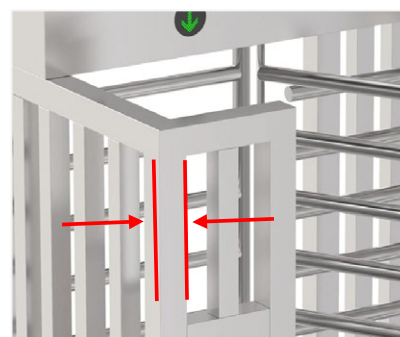

3 años  de garantía

- 
Biometría
- 
RFID
- 
Código de Barras
- 
Código QR

Qualica-RD **SUN**

Torno de altura completa con puerta única para acceso peatonal

Qualica-RD SUN QR401-WS es un torno bidireccional de altura completa de un carril, con alta tecnología y seguridad. El material es de acero inoxidable (304 o 316) para resistir las condiciones más duras. Es ideal tanto para interiores como para exteriores.

3 años de garantía. Ideal para las áreas de alta seguridad como embajadas, estadios, bancos, campos de petróleo, sitios de construcción, estaciones, etc.

SUN QR401-WS Altura Completa

Características

- Soporte integrado con cualquier tipo de sistemas de control de acceso de terceros.
- Función antirretorno: sólo pasa una persona a la vez.
- Estructura de canaleta para contener cableado ordenado dentro de la caja.
- Indicador LED verde y rojo de estado de paso.
- Nivel de estanqueidad IP65, uso interior/ exterior.
- Requisitos de seguridad contra incendios, los brazos se abren automáticamente.
- Dirección de entrada controlable manualmente mediante cerradura.

Especificaciones técnicas

Material del marco	acero inoxidable 304 / 316
Dimensiones	1460 * 1460 * 2300mm (altura interior 2080mm)
Soporte del brazo	Rotores de 120° con 3 secciones o rotores de 90° con 4 secciones
Peso neto	250kg/unidad
Ancho de paso	646mm/carril
Dirección de paso	Monodireccional y bidireccional
MCBF	10 millones
Fuente de alimentación	AC220V/110V, 50/60Hz
Tensión de funcionamiento	24V DC
Consumo de energía	40W
Temperatura de funcionamiento	-15 °C a 60 °C
Humedad de funcionamiento	0 ~ 95% (Sin congelación)
Entorno de trabajo	Interior / Exterior
Caudal	30 personas por minuto
Indicador LED	Sí
Emergencia	Brazo automático abierto cuando se apaga
Comunicación	Contacto seco, señal de relé, RS485

Control manual de la dirección de entrada

Dimensiones (mm)

80*80 mm Tubo, estructura estable