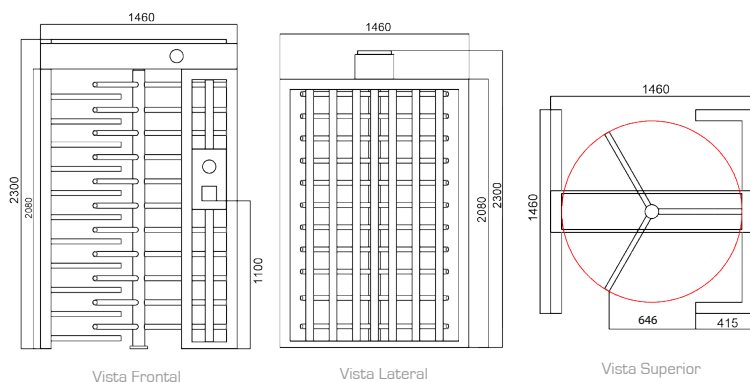

3 años  de garantía

- 
Biometría
- 
RFID
- 
Código de Barras
- 
Código QR

Qualica-RD **SUN**

Torno de altura completa con puerta única para acceso peatonal

Qualica-RD SUN QR401-WS es un torno bidireccional de altura completa de un carril, con alta tecnología y seguridad. El material es de acero inoxidable (304 o 316) para resistir las condiciones más duras. Es ideal tanto para interiores como para exteriores.

Especificaciones técnicas

Material del marco	acero inoxidable 304 / 316
Dimensiones	1460 * 1460 * 2300mm (altura interior 2080mm)
Soporte del brazo	Rotores de 120° con 3 secciones o rotores de 90° con 4 secciones
Peso neto	250kg/unidad
Ancho de paso	646mm/carril
Dirección de paso	Monodireccional y bidireccional
MCBF	10 millones
Fuente de alimentación	AC220V/110V, 50/60Hz
Tensión de funcionamiento	24V DC
Consumo de energía	40W
Temperatura de funcionamiento	-15 °C a 60 °C
Humedad de funcionamiento	0 ~ 95% (Sin congelación)
Entorno de trabajo	Interior / Exterior
Caudal	30 personas por minuto
Indicador LED	Sí
Emergencia	Brazo automático abierto cuando se apaga
Comunicación	Contacto seco, señal de relé, RS485

Control manual de la dirección de entrada

Dimensiones (mm)

80*80 mm Tubo, estructura estable