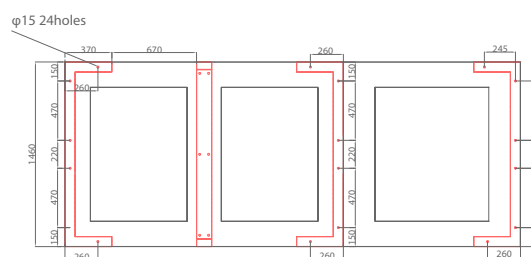

Lector de tarjetas

Lector de códigos QR/barras

Lector Biométrico Facial

Especificaciones técnicas

Material del marco	Acero inoxidable 304 / 316 (opcional)
Dimensiones	3600 * 1460 * 2300mm / Altura interior: 2080mm
Soporte del brazo	Rotores de 120° con 3 secciones o rotores de 90° con 4 secciones
Peso neto	500 kg/unidad / 520kg (con embalaje incluido)
Packing	Dos cajas: 2250*1600*1350mm=4.86CBM / 2270*1750*1750mm=6.95CBM
Ancho de paso	670mm/carril
Dirección de paso	Unidireccional y Bidireccional
MCBF	10 millones
Alimentación	AC220V/110V, 50/60Hz
Tensión de funcionamiento	24V CC
Consumo de energía	40W
Temperatura de funcionamiento	-15 °C a 60 °C
Humedad de funcionamiento	0 ~ 95% (sin condensación)
Entorno de trabajo	Interior / Exterior (nivel estanqueidad IP65)
Caudal	30 personas por minuto
Indicador LED	Dos indicadores LED en la parte superior: verde entrada, rojo x sin entrada
Comunicación	Contacto seco, señal de relé, RS485
Emergencia	Los brazos se abrirán automáticamente
Flexibilidad	Se integra con cualquier control de acceso

Tubo de 80*80 mm, estructura estable

Dimensiones (mm)

Vista frontal

Vista lateral

Vista superior