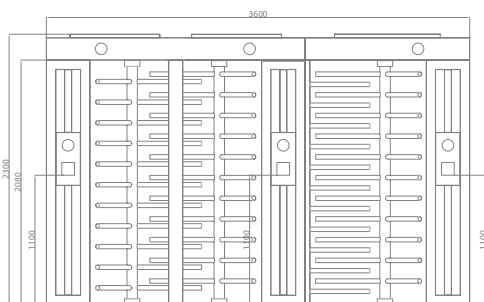

Lector de tarjetas

Lector de códigos QR/barras

Lector Biométrico Facial

Especificaciones técnicas

Material del marco	Acero inoxidable 304 / 316 (opcional)
Dimensiones	3600 * 1460 * 2300mm / Altura interior: 2080mm
Soporte del brazo	Rotores de 120° con 3 secciones o rotores de 90° con 4 secciones
Peso neto	500 kg/unidad / 520kg (con embalaje incluido)
Packing	Dos cajas: 2250*1600*1350mm=4.86CBM / 2270*1750*1750mm=6.95CBM
Ancho de paso	670mm/carril
Dirección de paso	Unidireccional y Bidireccional
MCBF	10 millones
Alimentación	AC220V/110V, 50/60Hz
Tensión de funcionamiento	24V CC
Consumo de energía	40W
Temperatura de funcionamiento	-15 °C a 60 °C
Humedad de funcionamiento	0 ~ 95% (sin condensación)
Entorno de trabajo	Interior / Exterior (nivel estanqueidad IP65)
Caudal	30 personas por minuto
Indicador LED	Dos indicadores LED en la parte superior: verde entrada, rojo x sin entrada
Comunicación	Contacto seco, señal de relé, RS485
Emergencia	Los brazos se abrirán automáticamente
Flexibilidad	Se integra con cualquier control de acceso

Tubo de 80*80 mm, estructura estable

Dimensiones (mm)

Vista frontal

Vista lateral

Vista superior