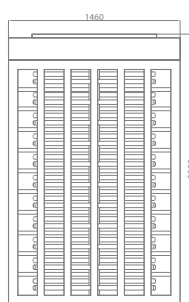

Lector de tarjetas

Lector de códigos QR/barras

Lector Biométrico Facial

Especificaciones técnicas

Material del marco	Acero inoxidable 304 / 316 (opcional)
Dimensiones	3600 * 1460 * 2300mm / Altura interior: 2080mm
Soporte del brazo	Rotores de 120° con 3 secciones o rotores de 90° con 4 secciones
Peso neto	500 kg/unidad / 520kg (con embalaje incluido)
Packing	Dos cajas: 2250*1600*1350mm=4.86CBM / 2270*1750*1750mm=6.95CBM
Ancho de paso	670mm/carril
Dirección de paso	Unidireccional y Bidireccional
MCBF	10 millones
Alimentación	AC220V/110V, 50/60Hz
Tensión de funcionamiento	24V CC
Consumo de energía	40W
Temperatura de funcionamiento	-15 °C a 60 °C
Humedad de funcionamiento	0 ~ 95% (sin condensación)
Entorno de trabajo	Interior / Exterior (nivel estanqueidad IP65)
Caudal	30 personas por minuto
Indicador LED	Dos indicadores LED en la parte superior: verde entrada, rojo x sin entrada
Comunicación	Contacto seco, señal de relé, RS485
Emergencia	Los brazos se abrirán automáticamente
Flexibilidad	Se integra con cualquier control de acceso

Tubo de 80*80 mm, estructura estable

Dimensiones (mm)

Vista frontal

Vista lateral

Vista superior