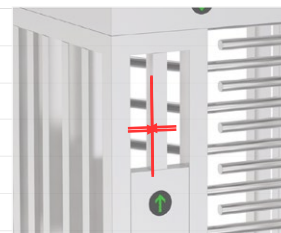

Qualica-RD **SUN**

Torno de altura completa de tres carriles resistente en todos los entornos.

Qualica-RD SUN QR403-FS es un torno de altura completa de tres carriles con alta tecnología, que incorpora un techo sólido de protección contra la lluvia e intrusiones.

Lector de tarjetas

Lector de códigos QR/barras

Lector Biométrico Facial

Especificaciones técnicas

Material del marco	Acero inoxidable 304 / 316 (opcional)
Dimensiones	3600 * 1460 * 2300mm / Altura interior: 2080mm
Soporte del brazo	Rotores de 120° con 3 secciones o rotores de 90° con 4 secciones
Peso neto	500 kg/unidad / 520kg (con embalaje incluido)
Packing	Dos cajas: 2250*1600*1350mm=4.86CBM / 2270*1750*1750mm=6.95CBM
Ancho de paso	670mm/carril
Dirección de paso	Unidireccional y Bidireccional
MCBF	10 millones
Alimentación	AC220V/110V, 50/60Hz
Tensión de funcionamiento	24V CC
Consumo de energía	40W
Temperatura de funcionamiento	-15 °C a 60 °C
Humedad de funcionamiento	0 ~ 95% (sin condensación)
Entorno de trabajo	Interior / Exterior (nivel estanqueidad IP65)
Caudal	30 personas por minuto
Indicador LED	Dos indicadores LED en la parte superior: verde entrada, rojo x sin entrada
Comunicación	Contacto seco, señal de relé, RS485
Emergencia	Los brazos se abrirán automáticamente
Flexibilidad	Se integra con cualquier control de acceso